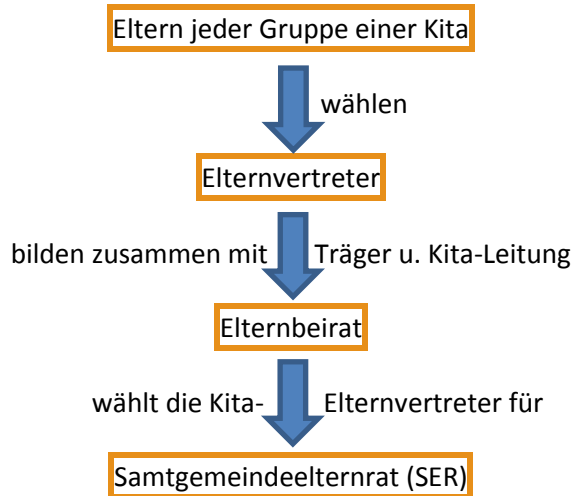

WER SIND WIR:

Wir sind die gewählte Interessenvertretung für Eure Kita-Belange!

Der Samtgemeindeelternrat wird aus den jährlich gewählten Elternvertretern jeder Kindertagesstätte in der Samtgemeinde Nenndorf gebildet:

Der SER ist das Bindeglied zwischen den Eltern **UND** Kita-Leitungen, Politik sowie der Verwaltung!

Bring Dich ein – lass Dich zum Elternvertreter Deiner Kita-Gruppe wählen!

WIE WIR ARBEITEN:

In regelmäßigen Sitzungen stellen wir die aktuellen Themen der Kitas fest und erarbeiten daraus die Themenschwerpunkte der nächsten Zeit.